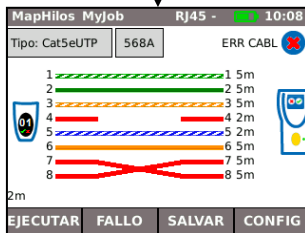

- Pilas AA no pueden ser cargadas internamente !
- Use el boton RESET para restaurar la unidad !
- No extraiga la batería para restaurar la unidad !

* LED de carga	Estado
Verde	Batería esta cargando
Apagado (con alimentador conectado)	Batería cargada
Verde parpadeando	Batería no esta siendo cargada
Parpadeo rojo	Batería no puede ser cargada, temperatura muy elevada

Cuatro maneras de navegar

A

B

Pantalla táctil (PRO unicamente)

C

D

Escape – Regresa a pantalla anterior

ENTER – Acepta selección

Verificación de cableado

EJECUTAR

Tests de red sobre Cobre

Tests en-línea sobre Cobre (PRO únicamente)

Tests de red sobre Fibra (PRO unicamente)

Optico MyJob Opt - 11:47

Opt 1000Mb/s

IP:192.168.82.77