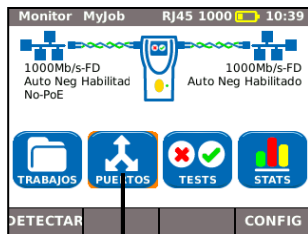

Verificación de cableado

EJECUTAR

Tests de red sobre Cobre

Tests en-línea sobre Cobre (PRO únicamente)

Tests de red sobre Fibra (PRO unicamente)

Optico MyJob Opt - 11:47

Opt 1000Mb/s

IP:192.168.82.77