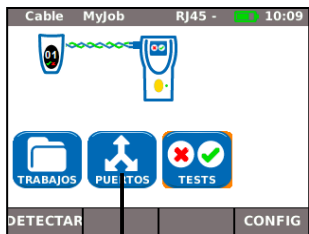

- Pilas AA no pueden ser cargadas internamente !
- Use el boton RESET para restaurar la unidad !
- No extraiga la batería para restaurar la unidad !

* LED de carga	Estado
Verde	Batería esta cargando
Apagado (con alimentador conectado)	Batería cargada
Verde parpadeando	Batería no esta siendo cargada
Parpadeo rojo	Batería no puede ser cargada, temperatura muy elevada

Cuatro maneras de navegar

A

B

Pantalla táctil (PRO unicamente)

C

D

Escape – Regresa a pantalla anterior

ENTER – Acepta selección

Verificación de cableado

EJECUTAR

Tests de red sobre Cobre

Tests en-línea sobre Cobre (PRO únicamente)

Tests de red sobre Fibra (PRO unicamente)

Optico MyJob Opt - 11:47

Opt 1000Mb/s

IP:192.168.82.77