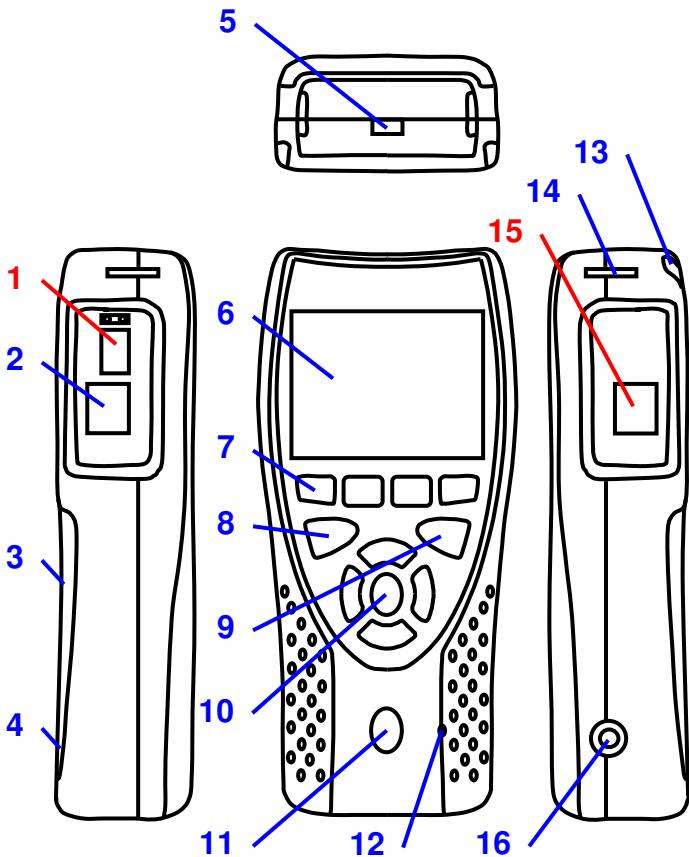

**IDEAL INDUSTRIES
NETWORKS**

LanXPLORER

**Guía rápida de usuario
150812 versión 2**

© IDEAL INDUSTRIES Ltd 2011
+44 (0) 1925 444446
IntSales@idealnwd.com

www.lanexplorer.co.uk

- LanXPLOER PRO unicamente

- 1 Puerto para módulo SFP
- 2 Puerto RJ45 primario
- 3 Compartimento de baterías (bajo el soporte)
- 4 Boton para restaurar la unidad (dentro del compartimento de baterías)
- 5 Puerto USB
- 6 Pantalla color LCD
- 7 Teclas de funciones F1 a F4
- 8 Boton de Autotest
- 9 Boton de Escape
- 10 Teclas de comando e Intro
- 11 Boton encendido/apagado
- 12 LED* indicativo estado de carga
- 13 Puntero para pantalla táctil
- 14 Ranuras para sujeción del arnés
- 15 Puerto RJ45 secundario
- 16 Toma corriente DC 12volt

- Pilas AA no pueden ser cargadas internamente !
- Use el boton RESET para restaurar la unidad !
- No extraiga la batería para restaurar la unidad !

* LED de carga	Estado
Verde	Batería esta cargando
Apagado (con alimentador conectado)	Batería cargada
Verde parpadeando	Batería no esta siendo cargada
Parpadeo rojo	Batería no puede ser cargada, temperatura muy elevada

Cuatro maneras de navegar

A

B

Pantalla táctil (PRO unicamente)

C

D

Escape – Regresa a pantalla anterior

ENTER – Acepta selección