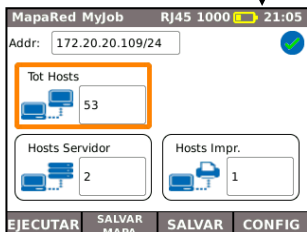

Tests de red sobre Cobre