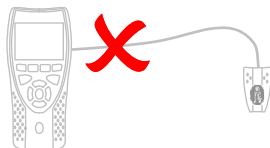

Verificación de cableado