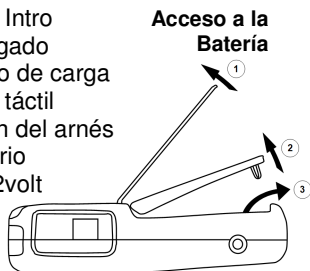

**IDEAL INDUSTRIES
NETWORKS**

LanXPLORER

**Guía rápida de usuario
150812 versión 2**

© IDEAL INDUSTRIES Ltd 2011
+44 (0) 1925 444446
IntSales@idealnwd.com

www.lanexplorer.co.uk

- LanXPLOER PRO unicamente

- 1 Puerto para módulo SFP
- 2 Puerto RJ45 primario
- 3 Compartimento de baterías (bajo el soporte)
- 4 Boton para restaurar la unidad (dentro del compartimento de baterías)
- 5 Puerto USB
- 6 Pantalla color LCD
- 7 Teclas de funciones F1 a F4
- 8 Boton de Autotest
- 9 Boton de Escape
- 10 Teclas de comando e Intro
- 11 Boton encendido/apagado
- 12 LED* indicativo estado de carga
- 13 Puntero para pantalla táctil
- 14 Ranuras para sujeción del arnés
- 15 Puerto RJ45 secundario
- 16 Toma corriente DC 12volt

- Pilas AA no pueden ser cargadas internamente !
- Use el boton RESET para restaurar la unidad !
- No extraiga la batería para restaurar la unidad !

* LED de carga	Estado
Verde	Batería esta cargando
Apagado (con alimentador conectado)	Batería cargada
Verde parpadeando	Batería no esta siendo cargada
Parpadeo rojo	Batería no puede ser cargada, temperatura muy elevada