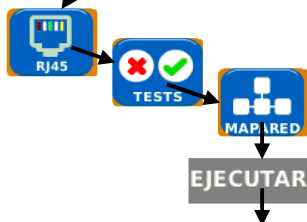

Cuatro maneras de navegar

A

B

Pantalla táctil (PRO unicamente)

C

D

Escape – Regresa a pantalla anterior

ENTER – Acepta selección

Verificación de cableado

EJECUTAR

Tests de red sobre Cobre

Tests en-línea sobre Cobre (PRO únicamente)

Tests de red sobre Fibra (PRO unicamente)

Optico MyJob Opt - 11:47

Opt 1000Mb/s

IP:192.168.82.77