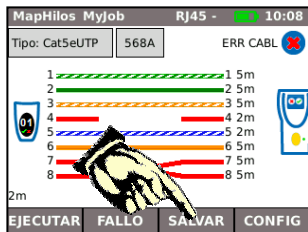

Tests de red sobre WiFi (PRO y PLUS unicamente)

WiFi MyJob WiFi 48 13:36

IP:172.20.20.25

TRABAJOS PUEBLOS TESTS STATS

ESCAN CONFIG

EJECUTAR

Escan MyJob WiFi - 13:37

Una o Mas Redes Encontradas

	SSID	Cana	Lock	
4	Belkin54g-NNM-4	4	OFF	
5	BELKINNMM	10	WPA...	
6	default	6	OFF	
7	leuwireless	1	WEP	

EJECUTAR DETALLES SALVAR CONECT

EJECUTAR

Ping MyJob WiFi 48 12:55

Target: 193.254.188.125

Info: PASA

Tx Count: 3/3

Rx Count: 3

Delay(ms)	Min	Avg	Max
	32,4	44,7	52,7

EJECUTAR SALVAR CONFIG

Almacenaje y visualización de resultados

Selec.
Trabajo

Selec.
Result

VER

A USB