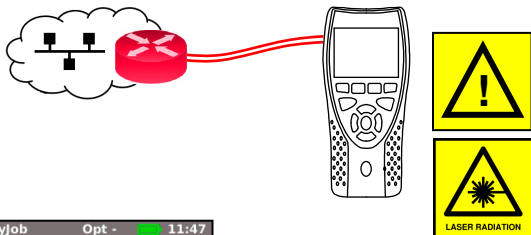

Verificación de cableado

EJECUTAR

Tests de red sobre Cobre

Tests en-línea sobre Cobre (PRO únicamente)

Tests de red sobre Fibra (PRO unicamente)

Optico MyJob Opt - 11:47

Opt 1000Mb/s

IP:192.168.82.77